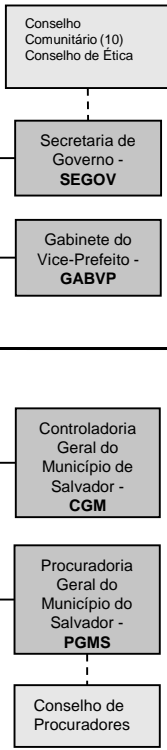

ESTRUTURA ORGANIZACIONAL

PREFEITURA MUNICIPAL DO SALVADOR - PMS

PREFEITO

Base Legal:
 Lei nº 9.186/2016
 Lei nº 9.216/2017
 Lei nº 9.409/2018
 Lei nº 9.444/2019
 Lei Complementar nº 072/2019
 Lei nº 9.534/2020
 Lei nº 9.540/2020
 Lei Complementar nº 076/2020

Legenda:

- Funções
- Conselhos
- Administração Direta
- Administração Indireta
- Subordinação
- - - Colegiado de Deliberação Superior
- Vinculação