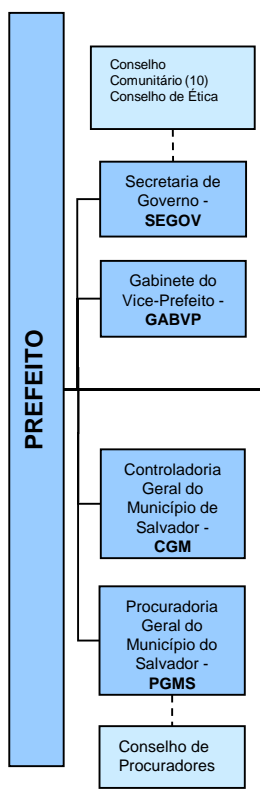

# ESTRUTURA ORGANIZACIONAL

## PREFEITURA MUNICIPAL DO SALVADOR - PMS

**Base Legal:**  
 Lei nº 9.186/2016  
 Lei nº 9.216/2017  
 Lei nº 9.409/2018  
 Lei nº 9.444/2019  
 Lei Complementar nº 072/2019  
 Lei nº 9.534/2020  
 Lei nº 9.540/2020  
 Lei Complementar nº 076/2020

**Legenda:**

- Funções
- Conselhos
- Administração Direta
- Administração Indireta
- Subordinação
- Colégio de Deliberação Superior
- Vinculação